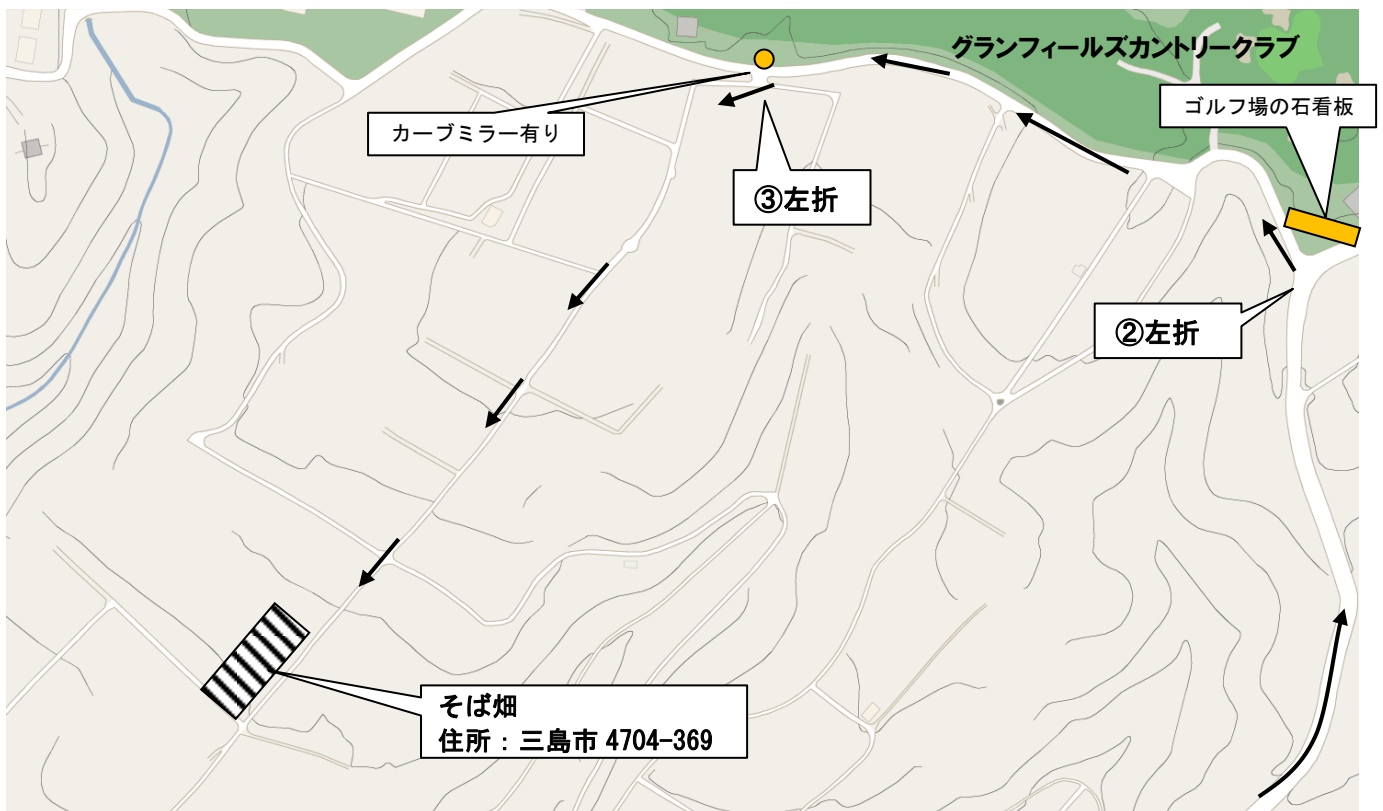

# 川原ヶ谷そば畑（従来の畑）への案内図

【問合せ】  
 特定非営利活動法人グラウンドワーク三島 TEL (055) 983-0136